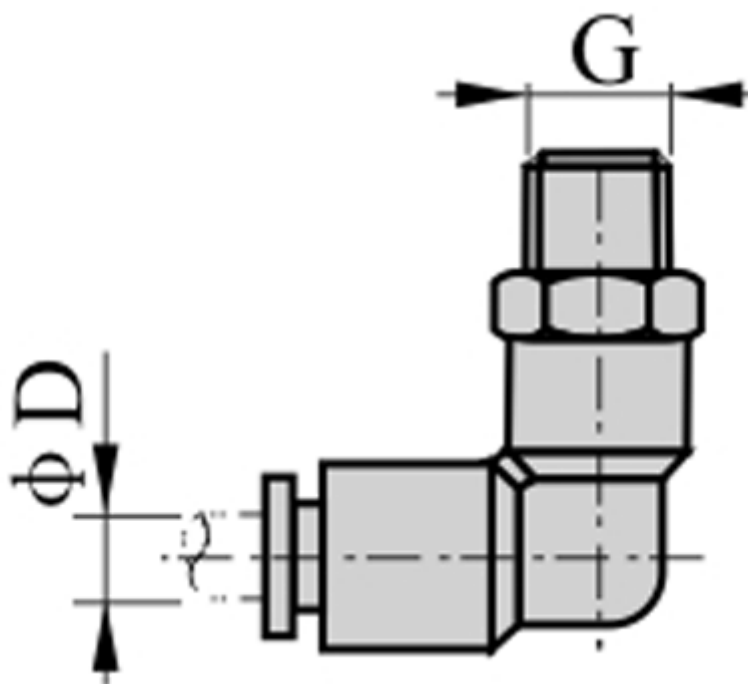

Varenummer: 58EPL1004  
Beskrivelse: Fitting EPL1004 vinkel  
udvendig gevind 1/2", slangediameter  $\varnothing 10$

## Mål

D = 10  
Gevind = 1/2"